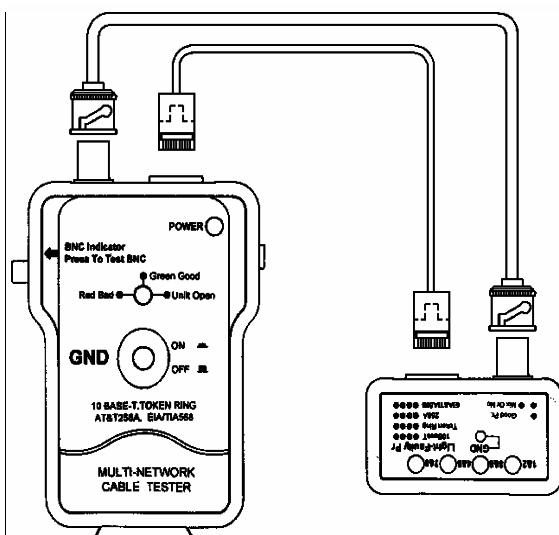

2) Установите выключатель в положение «ON», мигающий индикатор питания указывает на то, что прибор работает корректно.
3) После подключения кабеля индикатор «BNC» не должен светиться. Если индикатор «BNC» светиться – кабель не исправен.
4) Нажмите и удерживайте кнопку «BNC», которая находится на левой боковой панели основного блока. Если цвет индикатора «BNC» зеленый – кабель исправен. Если цвет индикатора «BNC» красный или не загорается – кабель неисправен.

Приложение А

Приложение В