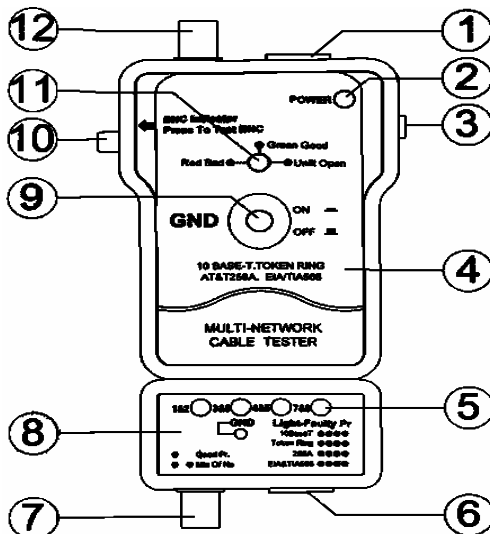

### Комплектность:

1. Кабельный тестер МЕГЕОН 40800 - 1 шт.
2. Чехол - 1 шт.
3. Батарейка : 6F22 («Крона») - 1 шт.
4. Инструкция по эксплуатации - 1 шт.

- 1) РАЗЪЕМ RJ45
- 2) ИНДИКАТОР ПИТАНИЯ
- 3) ВЫКЛЮЧАТЕЛЬ ПИТАНИЯ
- 4) ОСНОВНОЙ БЛОК
- 5) ИНДИКАТОР ВИТЫХ ПАР
- 6) РАЗЪЕМ RJ45
- 7) РАЗЪЕМ BNC
- 8) ВЫНОСНОЙ БЛОК
- 9) КНОПКА GND
- 10) КНОПКА BNC
- 11) ИНДИКАТОР BNC
- 12) РАЗЪЕМ RJ45

#### 5. Проверка кабеля на витых парах (RJ45)

Прибор позволяет производить проверку сетевых кабелей стандартов 10Base-T, EIA/TIA-568A, EIA/TIA-568B, AT&T258A или Token Ring.

- 1) Подключите один конец провода к основному блоку, а другой конец к ответному съемному блоку.
- 2) Установите выключатель в положение «ON», мигающий индикатор указывает на то, что прибор работает корректно.
- 3) Индикаторы кабельных пар на выносном блоке начнут последовательно загораться. Если цвет индикатора ЗЕЛЕНЫЙ – витая пара исправна. Если цвет индикатора КРАСНЫЙ или не светится – витая пара не исправна.
- 4) Если кабель имеет экран (STP), то можно проверить целостность экрана кабеля. Нажмите и удерживайте кнопку «GND», соответствующие индикаторы кабельных пар кроме «3&6» и индикатор GND должны светиться зеленым светом. Красный свет или отсутствие свечения индикатора «GND» указывает на неисправность или повреждение экрана.