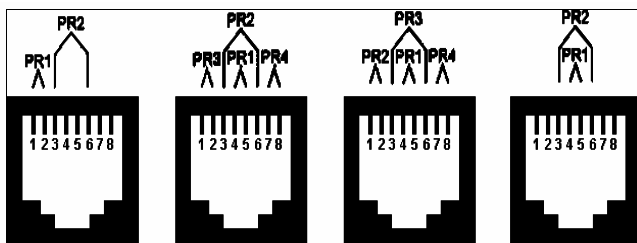

7. Гарантийные обязательства

Компания «МЕГЕОН» предоставляет полное гарантийное обслуживание конечному пользователю и торговым посредникам. Согласно генеральному гарантийному обязательству компании «МЕГЕОН» в течение одного года со дня приобретения прибора при условии правильной эксплуатации его гарантирует отсутствие