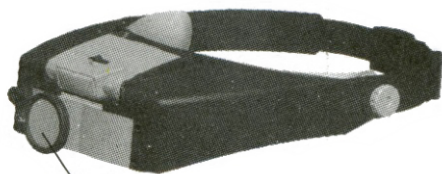

2. Особенности

- съемная LED подсветка с регулировкой по вертикали
- возможность комбинирования линз
- регулировка по размеру головы

3. Технические характеристики

Параметр	Значение
Подсветка	2 LED диода (белый свет)
Количество линз	3 штуки (1 откидная,1 поворотная,1 несъемная)
Увеличение 1 линзы	1,8x
Суммарное увеличение с откидной парой линз	2,3x
Увеличение с поворотной линзой (без использования откидной пары линз)	3,7x
Увеличение с поворотной линзой и откидной парой линз	4,8x
Тип питания	2 батарейки типа AAA (R03) (не входят в комплект)
Вес без упаковки, грамм	158
Вес с упаковкой, грамм	308
Габаритные размеры упаковки (ДхШхВ), см	26,7x20,4x6

4. Инструкция и особенности

Данная лупа оснащена съемным источником освещения. Имеется возможность регулировки фонарика по углу наклона. Кроме того, когда источник света не является необходимым, Вы можете отсоединить его.

***Для питания требуются
батареи типа ААА***

***Легкое извлечение
источника питания***

Регулировка угла наклона

Данное устройство оснащено тремя разными линзами. Вы можете их комбинировать для достижения более сильного увеличения.