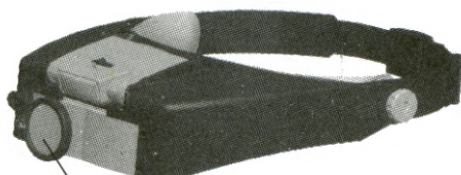

Откидная линза