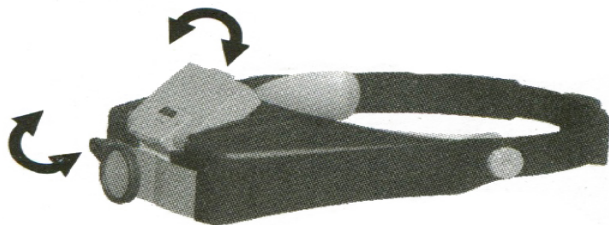

2. Особенности

- съемная LED подсветка с регулировкой по вертикали
- возможность комбинирования линз
- регулировка по размеру головы

3. Технические характеристики

Параметр	Значение
Подсветка	2 LED диода (белый свет)
Количество линз	3 штуки (1 откидная,1 поворотная,1 несъемная)
Увеличение 1 линзы	1,8x
Суммарное увеличение с откидной парой линз	2,3x
Увеличение с поворотной линзой (без использования откидной пары линз)	3,7x
Увеличение с поворотной линзой и откидной парой линз	4,8x
Тип питания	2 батарейки типа AAA (R03) (не входят в комплект)
Вес без упаковки, грамм	158
Вес с упаковкой, грамм	308
Габаритные размеры упаковки (ДхШхВ), см	26,7x20,4x6

4. Инструкция и особенности

Данная лупа оснащена съемным источником освещения. Имеется возможность регулировки фонарика по углу наклона. Кроме того, когда источник света не является необходимым, Вы можете отсоединить его.

***Для питания требуются
батареи типа ААА***

***Легкое извлечение
источника питания***

Регулировка угла наклона

Данное устройство оснащено тремя разными линзами. Вы можете их комбинировать для достижения более сильного увеличения.