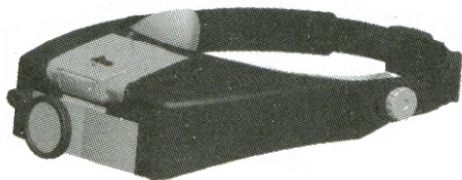

Используйте одновременно все линзы для получения максимального увеличения