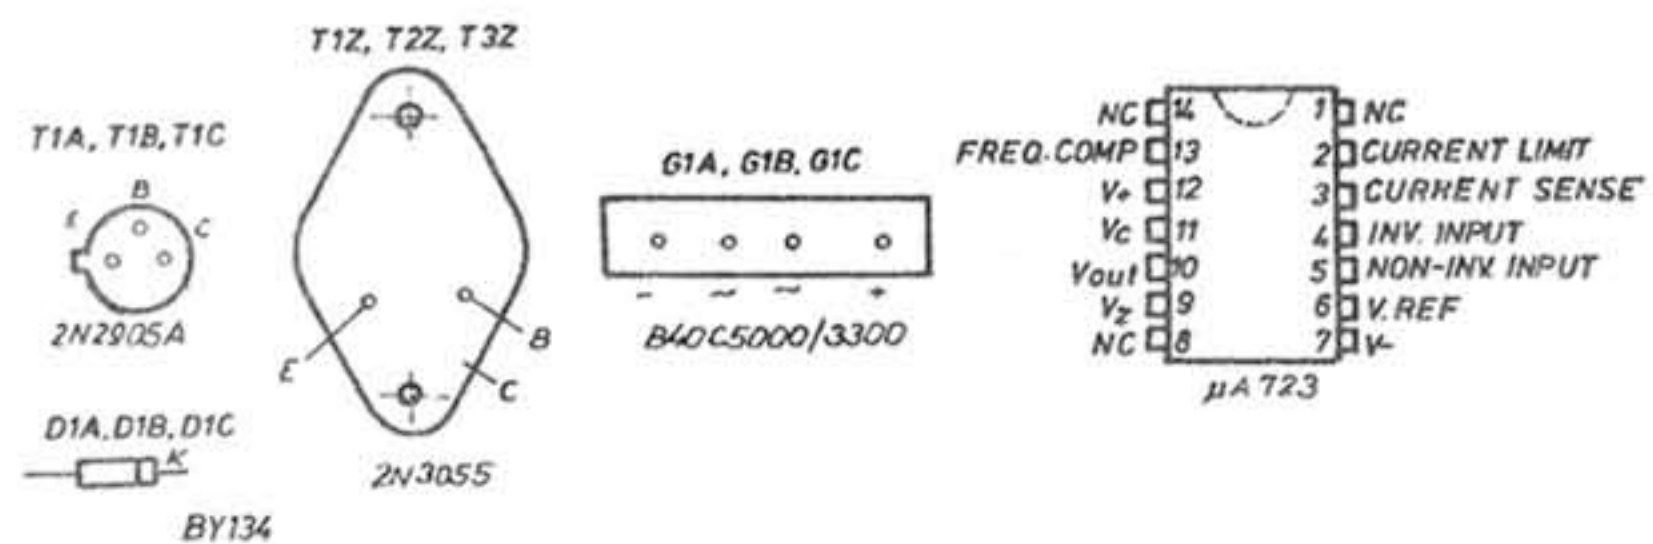

ТЕХНИЧЕСКИЙ ЦЕНТР ЖАИС  
WWW.JAIS.RU

Az egyenirányítók és a stabilizátorok kapcsolási és elrendezési rajza  
 Электрическая и монтажная схема выпрямителей стабилизаторов  
 Schalt- und Anordnungsplan der Gleichrichter und der Stabilisatoren  
 Schematic and Layout Diagram of the Rectifier and Stabilizers