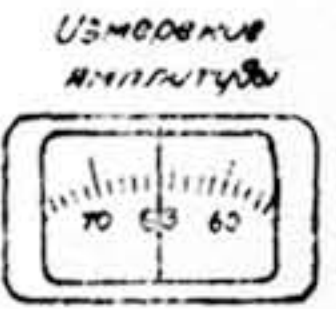

www.jais.ru

Примечание: В схеме 4 лампы 6Н3П не показан внутренний экран (выбор 5) в процессе работы заземлен

Положения переключателя катодки переключателя с сети В11

* Подбирается по характеристикам