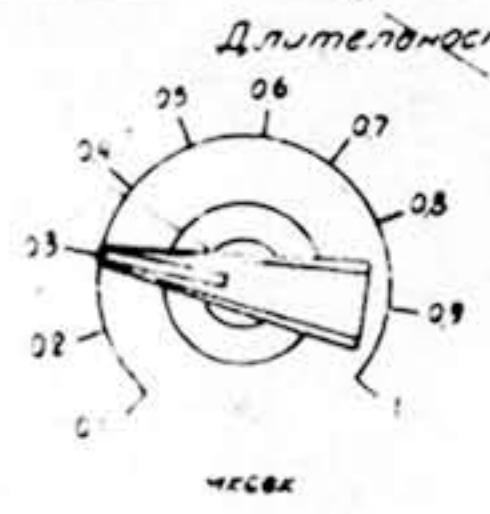

www.jais.ru

Примечание: В схеме 4 лампы 6Н3П не показан внутренний экран (выбор 5) в процессе работы заземлен

Положения переключателя катодки переключателя с сети В11

* Подбирается по характеристикам