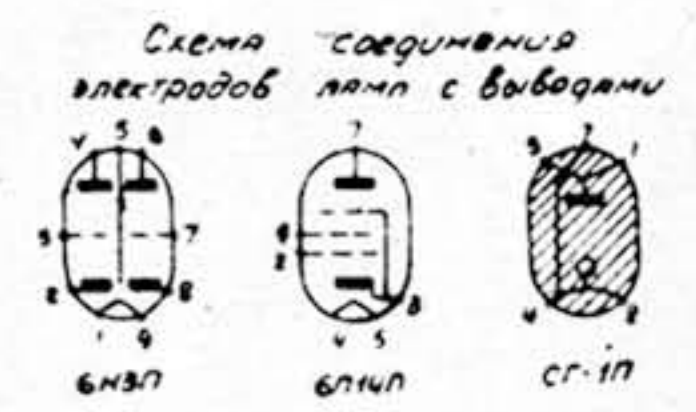

www.jais.ru

Примечание: В схеме 4 лампы 6Н3П не показан внутренний экран (выбор 5) в процессе работы заземлен

Положения переключателя катодки переключателя с сети В11

* Подбирается по характеристикам