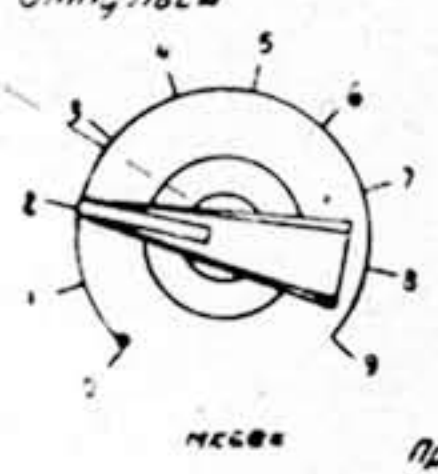

www.jais.ru

Примечание: В схеме 4 лампы 6Н3П не показан внутренний экран (выбор 5) в процессе работы заземлен

Положения переключателя катодки переключателя с сети В11

* Подбирается по характеристикам